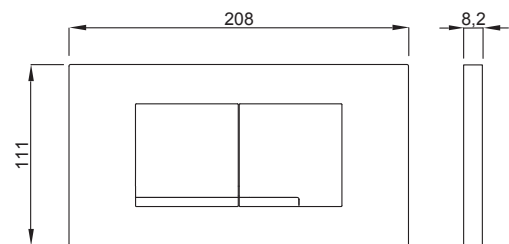

### PACKING

Carton: 20 Pcs

**TO BE USED WITH:**

DUPLO WC 387  
83 cm

DUPLO WC 387  
98 cm

DUPLO WC 387  
FRONT 112 cm

DUPLO WC 387  
FRONT 118 cm