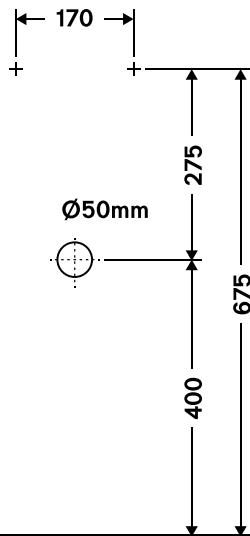

Technology	
Sensor technology	IPEE Mini
Flushing volume	Adjustable: 0,8L - 1,5L - 3,0L
Overflow prevention	Yes
Stadium mode	Yes
Forced flush by key	Yes
24h hygiene flush	Yes
LED feedback	No
Installation	Conceiled
Operating pressure	0,45 - 10 bar
Norms	EN 274, EN 61000-6-3, EN 15091

Ceramic	
Series	Bend
Flush type	Rim flush
Mounting set	Included
Norms	EN 13407, EN80

Position of fixing points
Water supply
Power supply

Lage der Befestigungspunkte
Wasseranschluss
Stromanschluss

Positie van de bevestigingspunten
Wateraansluiting
Stroomaansluiting