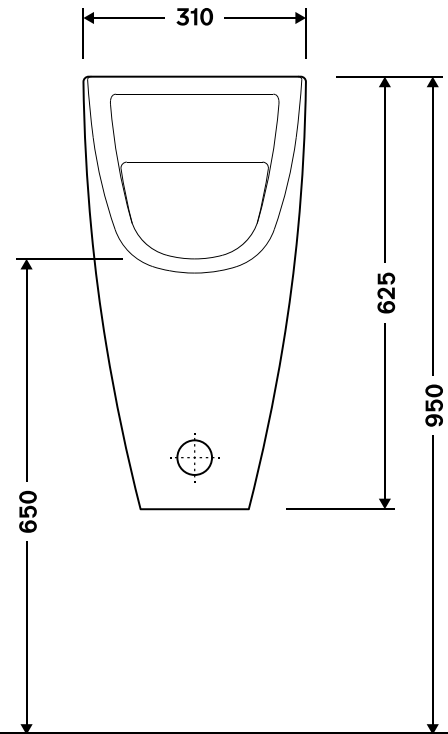

Technology	
Sensor technology	IPEE Mini
Flushing volume	Adjustable: 0,8L - 1,5L - 3,0L
Overflow prevention	Yes
Stadium mode	Yes
Forced flush by key	Yes
24h hygiene flush	Yes
LED feedback	No
Installation	Conceiled
Operating pressure	0,45 - 10 bar
Norms	EN 274, EN 61000-6-3, EN 15091

Ceramic	
Series	Bend
Flush type	Rim flush
Mounting set	Included
Norms	EN 13407, EN80

Position of fixing points
Water supply
Power supply

Lage der Befestigungspunkte
Wasseranschluss
Stromanschluss

Positie van de bevestigingspunten
Wateraansluiting
Stroomaansluiting