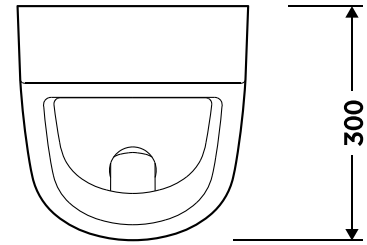

Technology	
Sensor technology	IPEE Mini
Flushing volume	Adjustable: 0,8L - 1,5L - 3,0L
Overflow prevention	Yes
Stadium mode	Yes
Forced flush by key	Yes
24h hygiene flush	Yes
LED feedback	No
Installation	Conceiled
Operating pressure	0,45 - 10 bar
Norms	EN 274, EN 61000-6-3, EN 15091

Ceramic	
Series	Bend
Flush type	Rim flush
Mounting set	Included
Norms	EN 13407, EN80

Position of fixing points
Water supply
Power supply

Lage der Befestigungspunkte
Wasseranschluss
Stromanschluss

Positie van de bevestigingspunten
Wateraansluiting
Stroomaansluiting